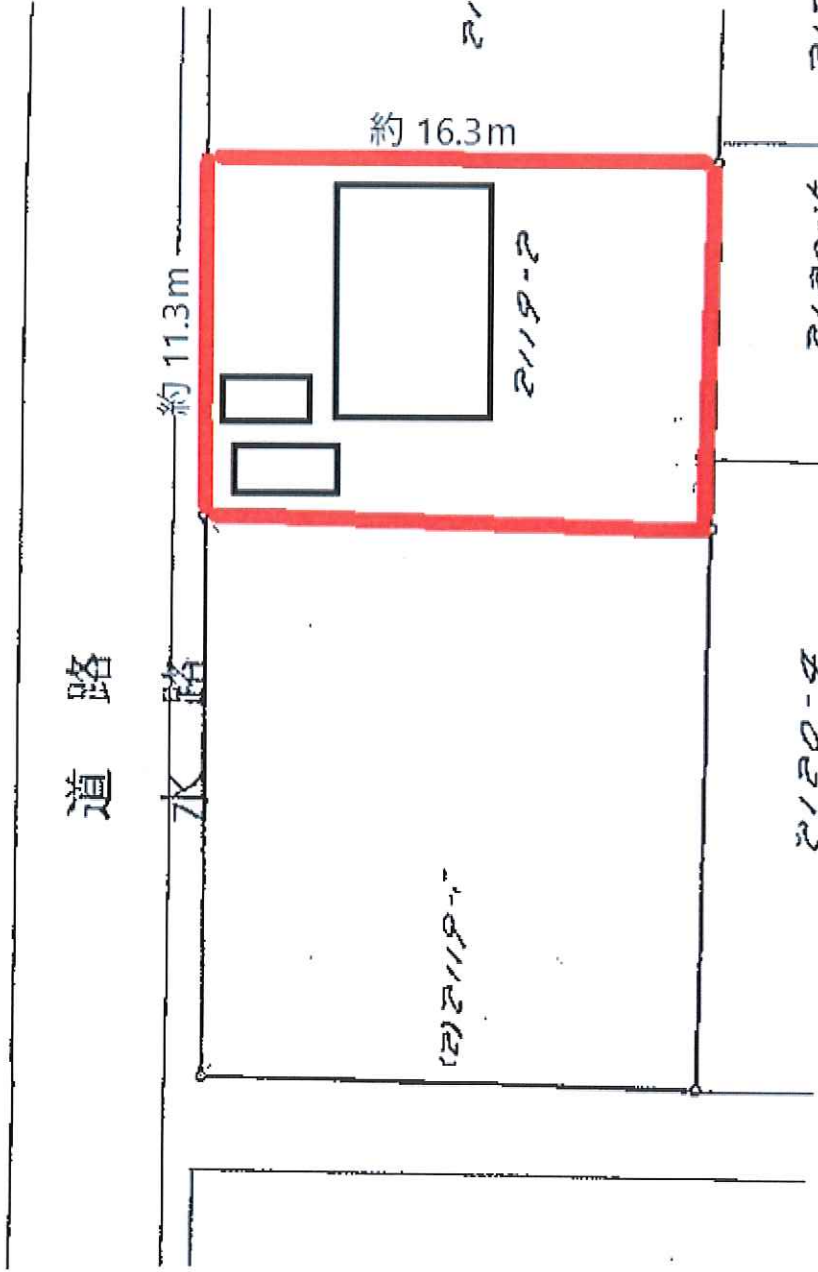

ユイテック(株)

ささもと整骨院

N

\* 上水道  
\* 伊勢川

宅地 60.92坪 @112000 = 682,337円